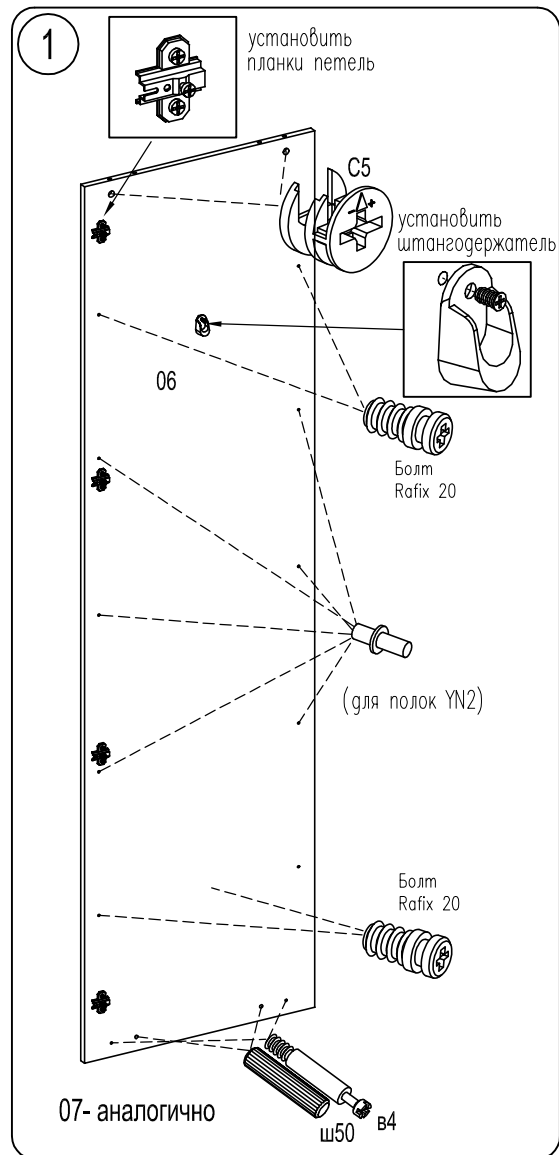

# Шкаф ФКА

Фирма оставляет за собой право вносить изменения, не влияющие на качество изделия

Сборку производите на твердой и ровной поверхности!

Шкант Ø8x30 ш50 8шт.	Гвоздь 1,6x25 60шт.	Заглушка для стяжки эксцентр. 8шт.	Дюбель для стяжки эксцентр. в4 8шт.	Стяжка эксцентр. C5 8шт.	Стяжка Rafix Tab 20 8шт.	Болт Rafix 20 8шт.
Саморез US 4,0x16 KB ш4 16шт.	Саморез US4,0x35 KB 3шт.	Стяжка MVTON 2950 3шт.	Петля накладная Планка петли 8шт.	Винт 4x22 4шт.		
Штангодержатель с винтом Ф270, серый 2шт.	Полкодержатель 5,4-Х 12шт. (для полок YN2)	Наконечник H-5 4шт.	Ручка-скоба 2шт.	Амортизатор под стекло 4шт.		

**Внимание!**  
При сборке изделия не прилагайте больших усилий, чтобы не пробить щит шкантом.