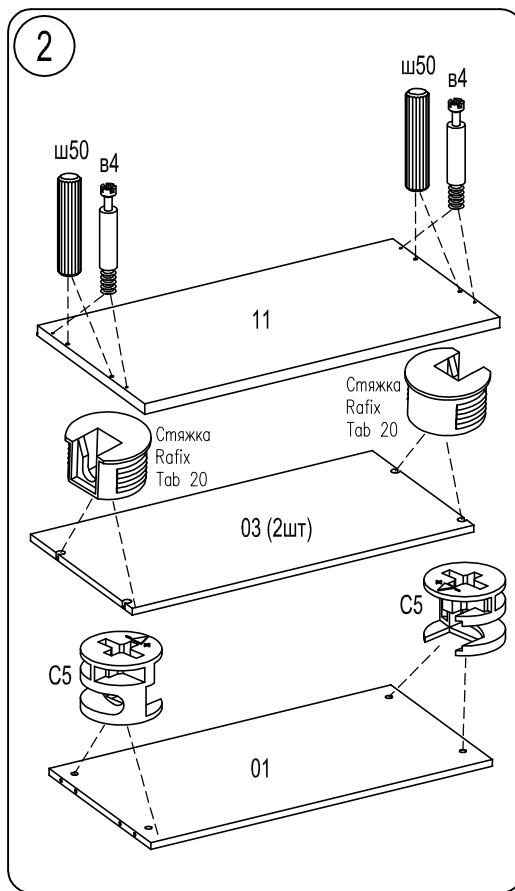

# Шкаф ФКА

Фирма оставляет за собой право вносить изменения, не влияющие на качество изделия

Сборку производите на твердой и ровной поверхности!

Шкант Ø8x30 ш50 8шт.	Гвоздь 1,6x25 60шт.	Заглушка для стяжки эксцентр. 8шт.	Дюбель для стяжки эксцентр. в4 8шт.	Стяжка эксцентр. C5 8шт.	Стяжка Rafix Tab 20 8шт.	Болт Rafix 20 8шт.
Саморез US 4,0x16 KB ш4 16шт.	Саморез US4,0x35 KB 3шт.	Стяжка MVTON 2950 3шт.	Петля накладная Планка петли 8шт.	Винт 4x22 4шт.		
Штангодержатель с винтом Ф270, серый 2шт.	Полкодержатель 5,4-Х 12шт. (для полок YN2)	Наконечник H-5 4шт.	Ручка-скоба 2шт.	Амортизатор под стекло 4шт.		

**Внимание!**  
При сборке изделия не прилагайте больших усилий, чтобы не пробить щит шкантом.