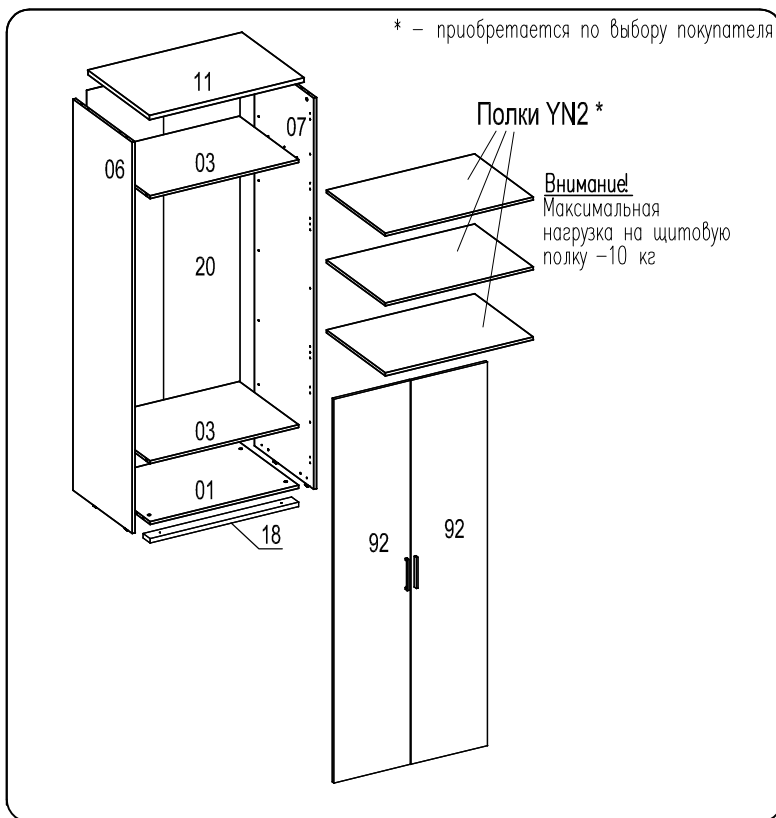

# Шкаф ФКА

Фирма оставляет за собой право вносить изменения, не влияющие на качество изделия

Сборку производите на твердой и ровной поверхности!

Шкант Ø8x30 ш50 8шт.	Гвоздь 1,6x25 60шт.	Заглушка для стяжки эксцентр. 8шт.	Дюбель для стяжки эксцентр. в4 8шт.	Стяжка эксцентр. C5 8шт.	Стяжка Rafix Tab 20 8шт.	Болт Rafix 20 8шт.
Саморез US 4,0x16 KB ш4 16шт.	Саморез US4,0x35 KB 3шт.	Стяжка MVTON 2950 3шт.	Петля накладная Планка петли 8шт.	Винт 4x22 4шт.		
Штангодержатель с винтом Ф270, серый 2шт.	Полкодержатель 5,4-Х 12шт. (для полок YN2)	Наконечник H-5 4шт.	Ручка-скоба 2шт.	Амортизатор под стекло 4шт.		

**Внимание!**  
При сборке изделия не прилагайте больших усилий, чтобы не пробить щит шкантом.